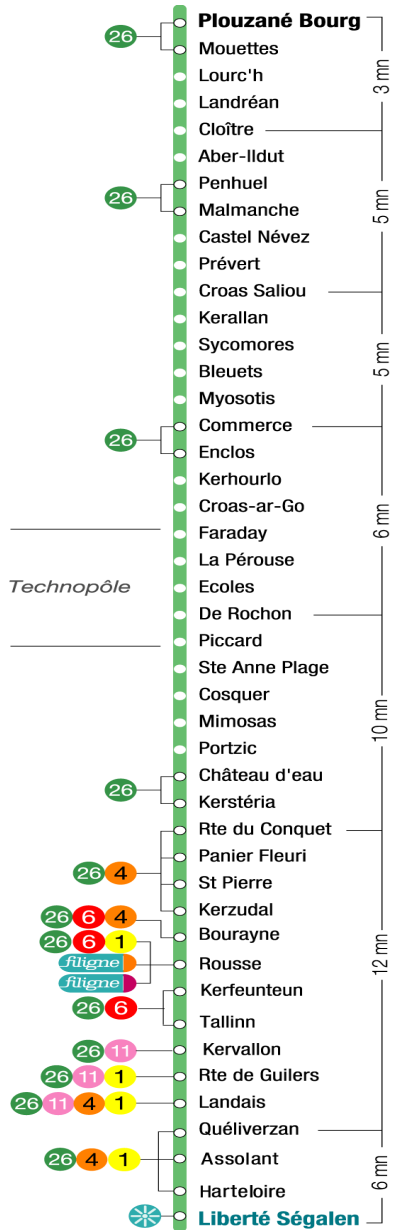

**Horaires valables :**  
du 5 septembre 2011 au 22 juin 2012

Votre arrêt :  
**Piccard**

**28** Direction Brest  
**Liberté** par Technopôle

**SEMAINE PÉRIODE SCOLAIRE**

| 6   | 7  | 8  | 9  | 10 | 11 | 12 | 13 | 14 | 15 | 16 | 17 | 18 | 19 | 20 | 21 | h |
|-----|----|----|----|----|----|----|----|----|----|----|----|----|----|----|----|---|
| 41a | 01 | 00 | 03 | 12 | 11 | 23 | 23 | 30 | 01 | 07 | 12 | 16 | 01 | 10 |    |   |
|     | 14 | 20 | 27 | 52 | 44 | 51 | 40 |    | 41 | 42 | 29 | 39 | 30 | 40 |    |   |
|     | 33 | 29 |    |    |    |    |    |    |    | 52 | 44 |    |    |    |    |   |

**SAMEDI TOUTE L'ANNÉE**

| 6 | 7  | 8  | 9  | 10 | 11 | 12 | 13 | 14 | 15 | 16 | 17 | 18 | 19 | 20 | 21 | h |
|---|----|----|----|----|----|----|----|----|----|----|----|----|----|----|----|---|
|   | 18 | 13 | 11 | 13 | 43 | 22 | 07 | 06 | 27 | 07 | 16 | 30 | 01 | 36 |    |   |
|   | 42 | 43 | 53 | 55 |    |    | 34 | 39 |    | 41 | 50 |    | 39 |    |    |   |

**SEMAINE VACANCES SCOLAIRES**

| 6   | 7  | 8  | 9  | 10 | 11 | 12 | 13 | 14 | 15 | 16 | 17 | 18 | 19 | 20 | 21 | h |
|-----|----|----|----|----|----|----|----|----|----|----|----|----|----|----|----|---|
| 44a | 04 | 26 | 27 | 15 | 19 | 29 | 07 | 01 | 04 | 11 | 27 | 23 | 22 | 11 |    |   |
|     | 21 | 55 |    | 46 | 54 |    | 33 | 33 | 39 | 53 | 54 | 53 |    | 40 |    |   |
|     | 59 |    |    |    |    |    |    |    |    |    |    |    |    |    |    |   |

a: Après la rte du Conquet passe par la rue A. France, Prat Ledan, Liberté

**Période vacances scolaires**  
du 23 octobre 2011 au 2 novembre 2011,  
du 18 décembre 2011 au 2 janvier 2012,  
du 12 au 26 février 2012  
et du 8 au 22 avril 2012