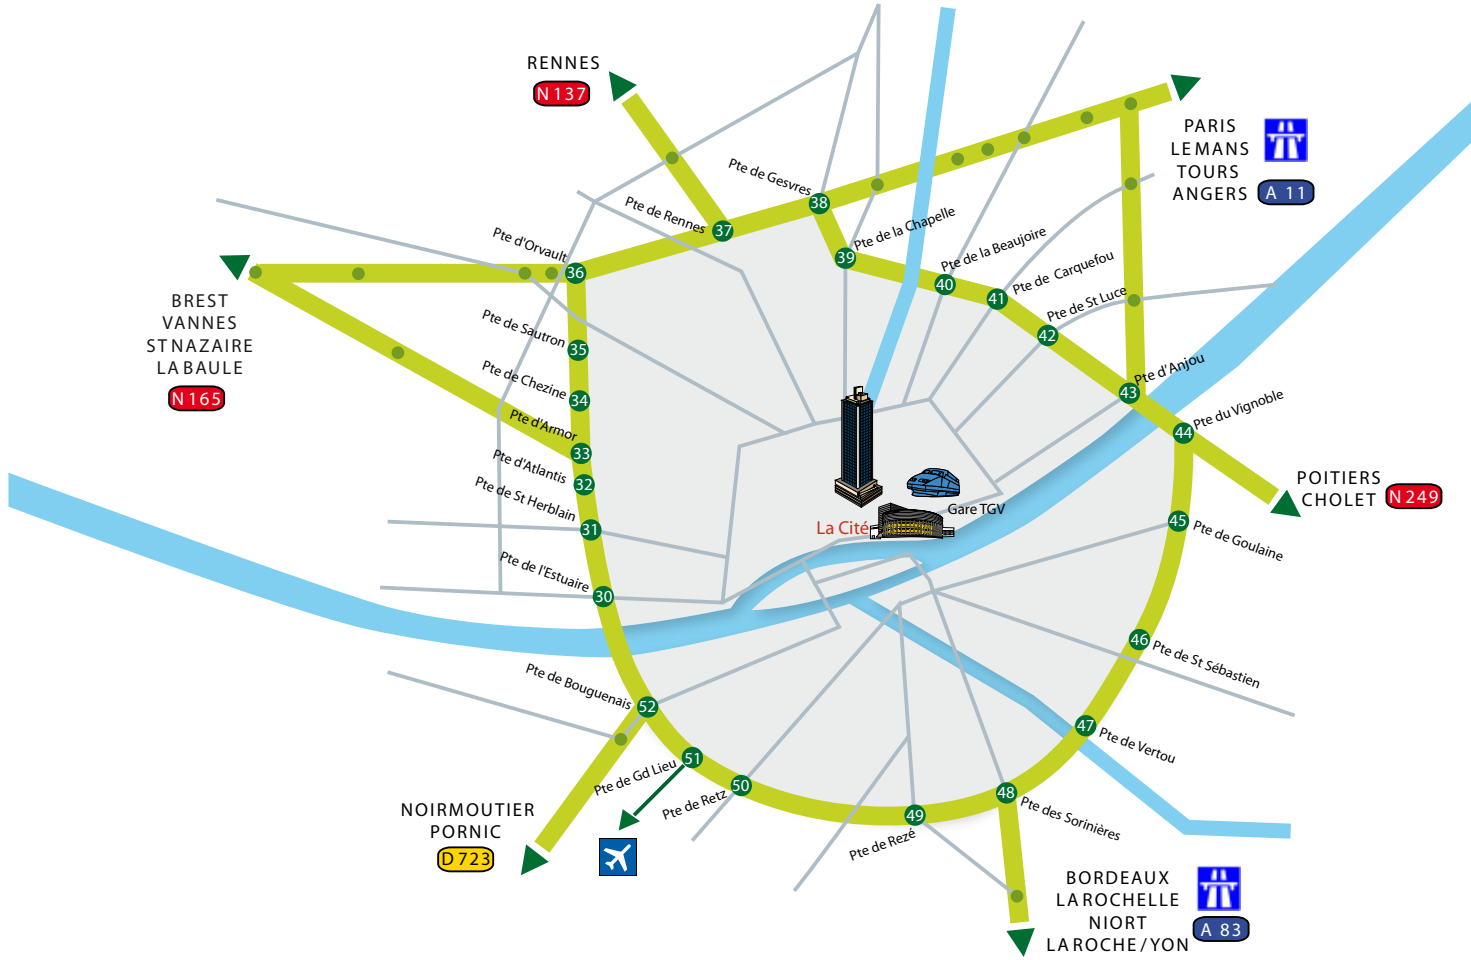

Plan d'accès à La Cité

La Cité Location Map

Légende / Key:

- Parkings / Carparks
- Navette aéroport / Airport shuttle service
- Autoroute / Motorway
- Tramway / busway
- Ligne 4